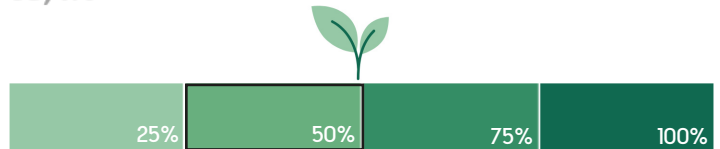

# F20 - Lampe lévitation

Critères	Details	Score
Matériaux éco-responsables	N/A	0
Certification environnementale	N/A	0
Transport	Train	4
Packaging recyclé	Coffret cadeau en carton recyclé	5
Audit social	BSCI/SEDEX/TÜV	4
Pays d'origine	Chine	0
Fin de vie	Recyclable à 25%	2
Marquage éco-responsable	Gravure laser	5
		Total 20/40
Eco-transport par train		6,5x moins polluant que le bateau, 25x moins que l'avion 5
		Total 25/40