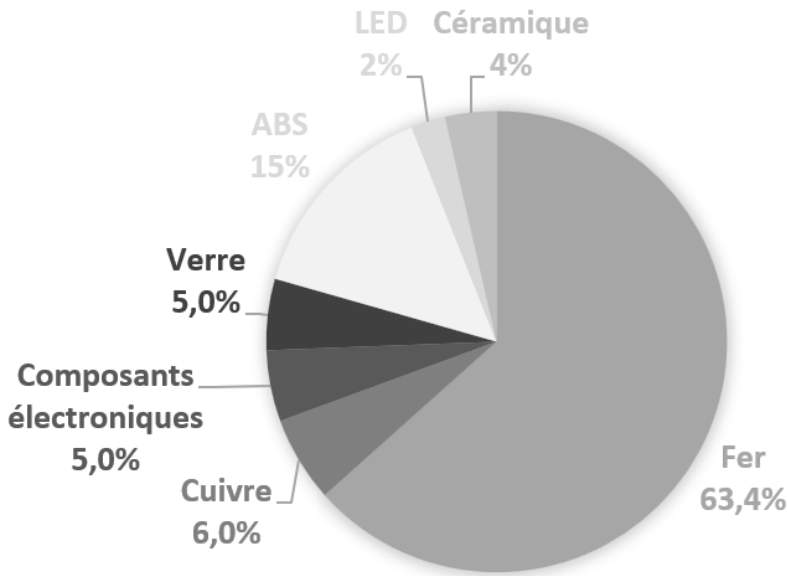

# F20 - Lampe lévitation

Critères	Details	Score
Matériaux éco-responsables	N/A	0
Certification environnementale	N/A	0
Transport	Train	4
Packaging recyclé	Coffret cadeau en carton recyclé	5
Audit social	BSCI/SEDEX/TÜV	4
Pays d'origine	Chine	0
Fin de vie	Recyclable à 25%	2
Marquage éco-responsable	Gravure laser	5
		Total 20/40
Eco-transport par train		6,5x moins polluant que le bateau, 25x moins que l'avion 5
		Total 25/40